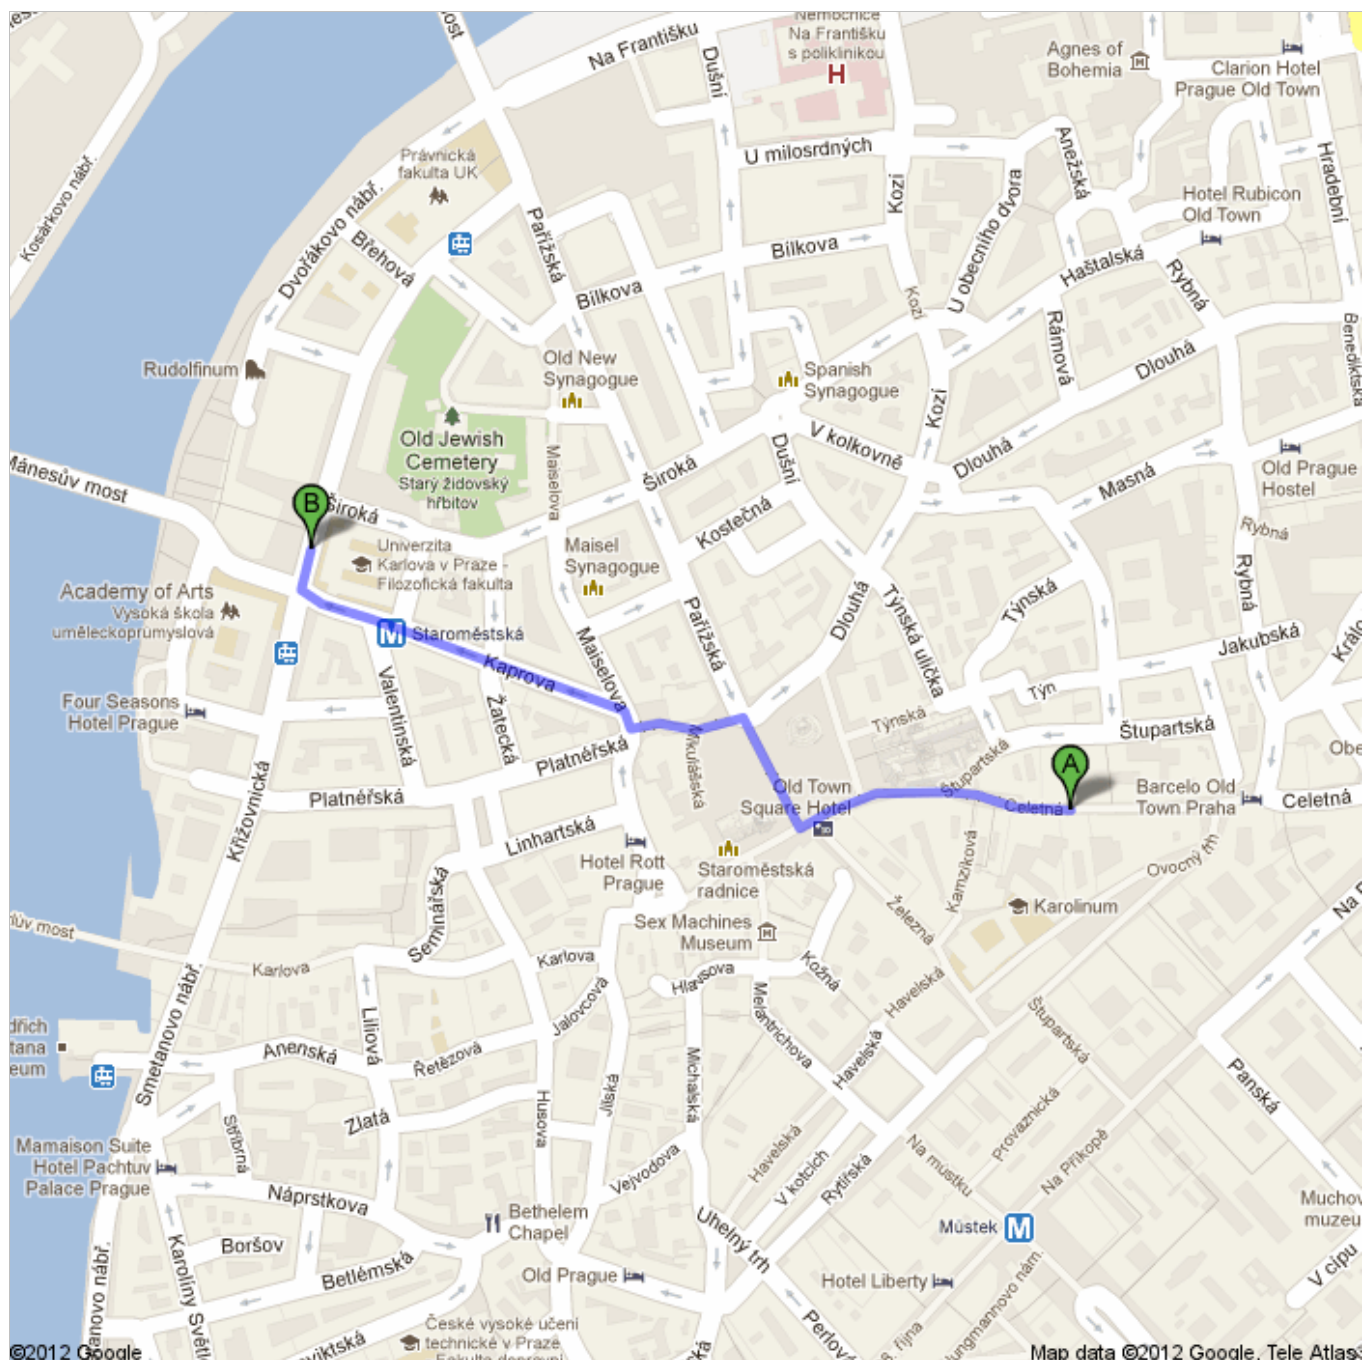

Directions to Faculty of Arts of Charles University

Náměstí Jana Palacha 1/2, 110 00 Praha 1-Josefov, Czech Republic

750 m – about 9 mins

Charles University

Celetná 562/20, 110 00 Praha 1-Staré Město, Czech Republic

1. Head **west** on **Celetná** toward **Kamzíkova** go 220 m
About 3 mins total 220 m

2. Turn right onto **Staroměstské nám.** go 99 m
About 1 min total 300 m

3. Turn left to stay on **Staroměstské nám.** go 39 m
total 350 m

4. Slight right onto **Nám. Franze Kafky** go 53 m
total 400 m

5. Turn right to stay on **Nám. Franze Kafky** go 15 m
total 450 m

6. Turn left onto **Kaprova** go 210 m
About 3 mins total 650 m

7. Continue onto **Valentinská** go 61 m
About 45 secs total 700 m

8. Turn right onto **Nám. J. Palacha** go 33 m
Destination will be on the right total 750 m

Faculty of Arts of Charles University

Náměstí Jana Palacha 1/2, 110 00 Praha 1-Josefov, Czech Republic
