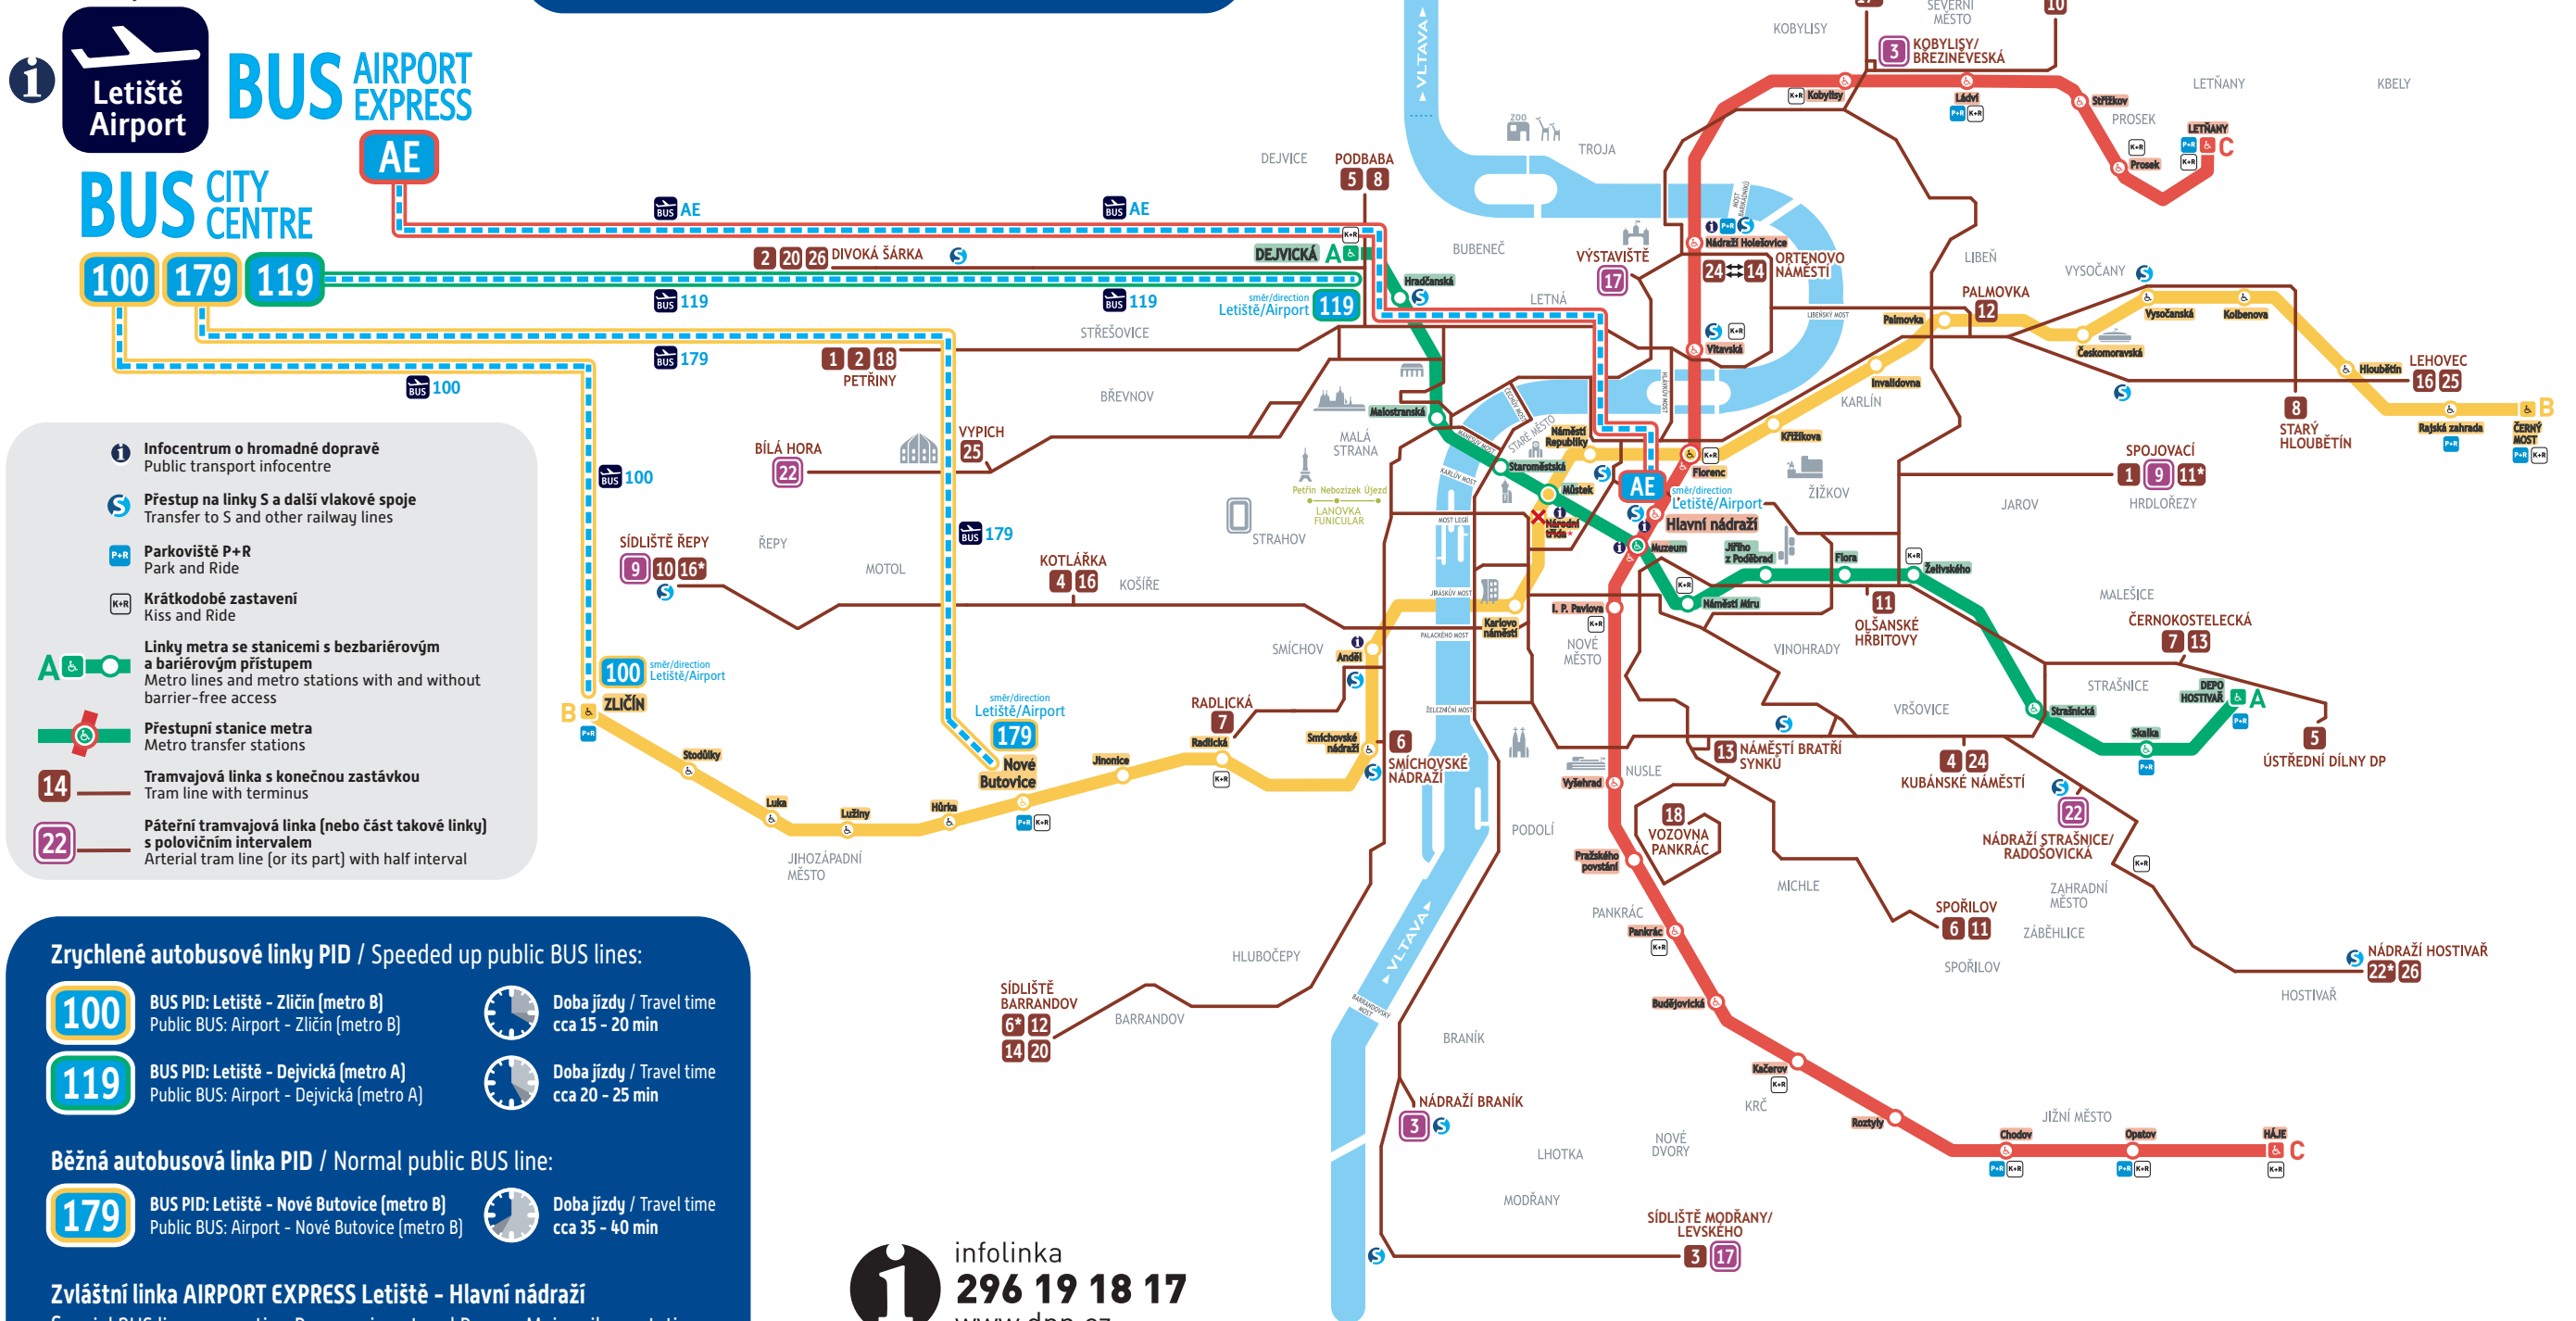

PRAHA PRAGUE PRAG

- I** Infocentrum o hromadné dopravě
Public transport infocentre
- S** Přestup na linky S a další vlakové spoje
Transfer to S and other railway lines
- P+R** Parkoviště P+R
Park and Ride
- K+R** Krátkodobé zastavení
Kiss and Ride
- A** Linky metra se stanicemi s bezbariérovým a bariérovým přístupem
Metro lines and metro stations with and without barrier-free access
- AE** Přestupní stanice metra
Metro transfer stations
- 14** Tramvajová linka s konečnou zastávkou
Tram line with terminus
- 22** Páteří tramvajová linka (nebo část takové linky) s polovičním intervalem
Arterial tram line (or its part) with half interval

Zrychlené autobusové linky PID / Speeded up public BUS lines:

- 100** BUS PID: Letiště - Zličín (metro B)
Public BUS: Airport - Zličín (metro B) Doba jízdy / Travel time
cca 15 - 20 min
- 119** BUS PID: Letiště - Dejvická (metro A)
Public BUS: Airport - Dejvická (metro A) Doba jízdy / Travel time
cca 20 - 25 min

Běžná autobusová linka PID / Normal public BUS line:

- 179** BUS PID: Letiště - Nové Butovice (metro B)
Public BUS: Airport - Nové Butovice (metro B) Doba jízdy / Travel time
cca 35 - 40 min

Zvláštní linka AIRPORT EXPRESS Letiště - Hlavní nádraží Special BUS line connecting Prague airport and Prague Main railway station

- AE** Speciální BUS PID / Special public BUS
Letiště - Dejvická (metro A) - Nám. Republiky (metro B) - Masarykovo nádr. (metro B) - Hlavní nádr. (metro C) Doba jízdy / Travel time
cca 30 - 50 min
Zvláštní jízdné - jízdenku u řidiče
Special fare - driver sells tickets